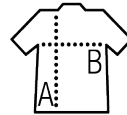

SOL'S NEW SUPREME KIDS

KIDS SWEAT-SHIRT

Kwaliteit

GERUWD MOLTON 280
 50% Ringspun katoen - 50% polyester
 Verstevigingsband in de nek
 Manchetten
 Kraag en onderkant in ribboord met elastaan

Stijl

KLASSISCH
 Set-In-Sleeves
 Seitennähte

Groottes	4 jaar	6 jaar	8 jaar	10 jaar	12 jaar
cm	96/104 cm	106/116 cm	118/128 cm	130/140 cm	142/152 cm
A/B	47/36	50/38	53/40	57/43	61/46

PACKING

5

25

Grootte van de doos : 58 x 38 x 27 cm
 weight : 9 kg

TECHNISCHE