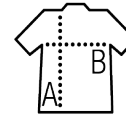

SOL'S MARINE MEN

TEE-SHIRT HEREN GESTREEPTE LANGE

Kwaliteit

JERSEY 150
100% Gekamd Ringspun katoen

Stijl

TRENDY
Ronde hals
Slim fit
Gesneden en genaaid
Details in de kraag

Groottes	S	M	L	XL	XXL	3XL
A/B	70/49	72/51	74/53	76/55	78/57	78/59

PACKING

10

50

Grootte van de doos : 33 x 39 x 22 cm
weight : 9 kg

TECHNISCHE

White / Navy

White / Red

SOL'S MARINE WOMEN
01403