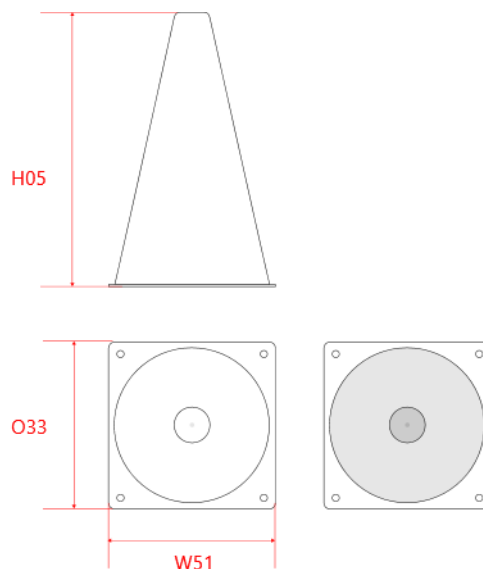

# PROACT.®

**REFERENCE :** PA650

**SIZES :** 23cm-30cm

**COMPOSITION :**

Main material : PE quality Low density PE 100%polyethylene

**TECHNICAL DETAIL :**

Rigid cone

**ARTICLE WEIGHT :**

85 gr/pc 140 gr/pc

DESCRIPTION	
<b>Français :</b>	Cône dur
<b>English :</b>	Rigid cone
<b>Nederlands :</b>	Rigid cone
<b>Deutsch :</b>	Steifer kegel
<b>Español :</b>	Cono rígido
<b>Italiano :</b>	Cono rigido
<b>Português :</b>	Cone duro

COLORS	PANTONE SERIGRAPHIE
Red	Not available
Yellow	Not available

MEASUREMENT							
Description	23cm	30cm					
<b>H05</b> Hauteur totale / Total height	23	30					
<b>W51</b> Total width	14	17					
<b>O33</b> Deep of bottom part	14	17					

PACKING	
Box	200 pcs / box Size 23cm => L:56cm W:46cm H:56cm GW:19Kg NW:17Kg Size 30cm => L:56cm W:46cm H:56cm GW:30Kg NW:28Kg