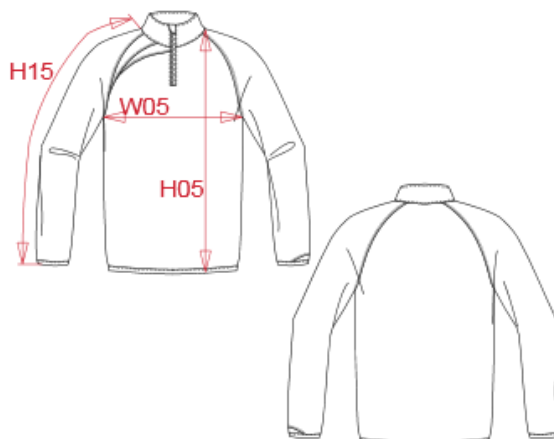

# PROACT.®

REFERENCE : PA329

SIZES : 6/8\_8/10\_10/12\_12/14

**COMPOSITION :**

Main fabric : Brushed Polyester polytricot - 160 100%polyester

Main fabric : Brushed Polyester polytricot - 160 For contrasted yoke 100%polyester

Main fabric : Polyester birdeyes - 160 For contrasted mesh

yoke 100%polyester

**WEIGHT :**

Main fabric : 160 gsm

Main fabric : 160 gsm

Main fabric : 160 gsm

**ARTICLE WEIGHT :**

160 gr/pc

DESCRIPTION	COLORS	PANTONE SERIGRAPHIE
<b>Français :</b> Sweat d'entraînement 1/4 zip enfant <b>English :</b> Kids' zip neck top <b>Nederlands :</b> <b>Deutsch :</b> Kinder trainings-sweatshirt mit ¼ reissverschluss-kragen <b>Español :</b> Sudadera de entrenamiento ¼ cremallera para niño <b>Italiano :</b> GIACCA TUTA BAMBINO COLLO ZON ZIP <b>Português :</b> SWEAT DE TREINO COM FECHO DE CRIANÇA	Black / White / Storm grey Sporty red / Black / Storm grey Sporty navy / White / Storm grey Sporty r.b / Black / Storm grey	Black / White / 425C 1805C / Black / 425C 7546C / White / 425C 647C / Black / 425C

MEASUREMENT						
Description	6/8	8/10	10/12	12/14		
H05 Hauteur totale / Total height	51,50	56,50	61,50	66,50		
W05 1/2 largeur poitrine / 1/2 chest width	37	40	43	46		
H15 Longueur manche / Sleeve length	62,75	67	71,25	75,50		