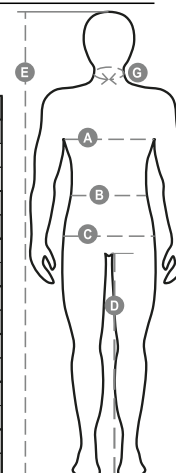

Samenstelling: 98% POLYESTER GECOAT + 2% KOOLSTOFVEZEL

Aspect: OXFORD 300D MULTI-PRO PU-GECOAT

Gewicht: 220 GR/MQ

Maten: XS-S-M-L-XL-XXL-3XL-4XL-5XL

Verpakking: 1/10

GEPRODUCEERD IN: GEPRODUCEERD IN CHINA

HS-CODE: 62019300

Kleuren

FLUO GEEL/MARINEBLAUW

Maattabel

International Sizes	XXS	XS	S	M	L	XL	XXL	3XL	4XL	5XL
IT - DE	36	38	40	42	44	46	48	50	52	54
FR - ES	32	34	36	38	40	42	44	46	48	50
UK	29	30	31	33	34	36	38	39	41	42
(G) - cm	37	37	38	38	39	39	40	40	41	41
(G) - in	14½	14½	15	15	15½	15½	15¾	15¾	16	16
(A) - cm	72	76	80	84	88	92	96	100	104	108
(A) - in	28	30	31	33	34	36	38	39	41	42
(B) - cm	64	68	72	74	76	80	84	88	92	96
(B) - in	25	27	28	29	30	32	33	34	36	38
(C) - cm	80	84	88	90	92	96	100	104	108	112
(C) - in	31	33	34	35	36	38	39	41	42	44
(D) - cm	82	82	84	84	85	85	86	86	87	87
(D) - in	32	32	33	33	33	33	33	34	34	34
(E) - cm	170/181			175/187			175/189			
(E) - in	67/71			69/73			69/75			