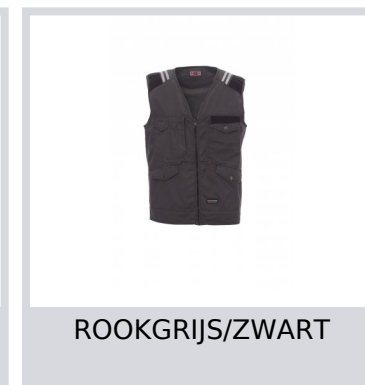

TUCSON

000317-0064

Herenbodywarmer in twee kleuren, voorsluiting met kunststof rits, knoepsluiting in de taille, drie zakken voor met het LOCK SYSTEM, twee als kangoeroezakken met klep en metalen knoop, afneembare, uitvouwbare badgehouder, een multifunctionele borstzak. Reflecterende strepen op de schouders. Nauwsluitend model in jeanstijl. Dry-tech voering.

Samenstelling: 100% COTONE

Aspect: TWILL

Gewicht: 250 GR/MQ

Maten: S-M-L-XL-XXL-3XL

Verpakking: 1/20

GEPRODUCEERD IN: GEPRODUCEERD IN CHINA

HS-CODE: 62113290

Kleuren

Maattabel

International Sizes	XXS		XS		S		M		L		XL		XXL		3XL		4XL		5XL	
IT - DE	36	38	40	42	44	46	48	50	52	54	56	58	60	62	64	66	68	70	72	74
FR - ES	32	34	36	38	40	42	44	46	48	50	52	54	56	58	60	62	64	66	68	70
UK Top	29	30	31	33	34	36	38	39	41	42	44	46	47	48	50	52	53	55	56	58
UK Trousers	25	27	28	29	30	32	33	34	36	38	40	41	43	45	46	48	49	51	52	54
(G) - cm	37	37	38	38	39	39	40	40	41	41	42,5	42,5	44	44	45	45	46	46	47	47
(G) - in	14½	14½	15	15	15½	15½	15¾	15¾	16	16	16¾	16¾	17¼	17¼	17¾	17¾	18	18	18½	18½
(A) - cm	72	76	80	84	88	92	96	100	104	108	112	116	120	124	128	132	136	140	144	148
(A) - in	28	30	31	33	34	36	38	39	41	42	44	46	47	48	50	52	53	55	56	58
(B) - cm	64	68	72	74	76	80	84	88	92	96	100	104	108	112	116	120	124	128	132	136
(B) - in	25	27	28	29	30	32	33	34	36	38	40	41	43	45	46	48	49	51	52	54
(C) - cm	80	84	88	90	92	96	100	104	108	112	116	120	124	128	132	136	140	144	148	152
(C) - in	31	33	34	35	36	38	39	41	42	44	46	47	49	50	52	53	55	56	58	59
(D) - cm	82	82	84	84	85	85	86	86	87	87	88	88	88	88	88	88	89	89	89	89
(D) - in	32	32	33	33	33	33	33	33	34	34	34	34	34	34	34	34	35	35	35	35
(E) - cm	170/181				175/187				175/189											
(E) - in	67/71				69/73				69/75											

Wasvoorschriften

Certificaties

CE I CAT