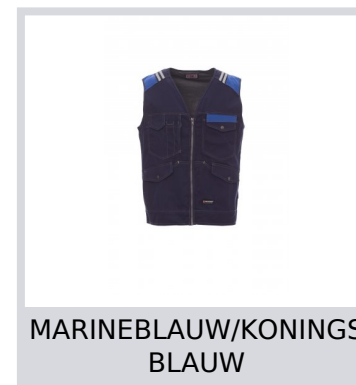

TUCSON

000317-0064

Herenbodywarmer in twee kleuren, voorsluiting met kunststof rits, knoepsluiting in de taille, drie zakken voor met het LOCK SYSTEM, twee als kangoeroezakken met klep en metalen knoop, afneembare, uitvouwbare badgehouder, een multifunctionele borstzak. Reflecterende strepen op de schouders. Nauwsluitend model in jeanstijl. Dry-tech voering.

Samenstelling: 100% COTONE

Aspect: TWILL

Gewicht: 250 GR/MQ

Maten: S-M-L-XL-XXL-3XL

Verpakking: 1/20

GEPRODUCEERD IN: GEPRODUCEERD IN CHINA

HS-CODE: 62113290

Kleuren

Maattabel

International Sizes	XXS		XS		S		M		L		XL		XXL		3XL		4XL		5XL	
IT - DE	36	38	40	42	44	46	48	50	52	54	56	58	60	62	64	66	68	70	72	74
FR - ES	32	34	36	38	40	42	44	46	48	50	52	54	56	58	60	62	64	66	68	70
UK Top	29	30	31	33	34	36	38	39	41	42	44	46	47	48	50	52	53	55	56	58
UK Trousers	25	27	28	29	30	32	33	34	36	38	40	41	43	45	46	48	49	51	52	54
(G) - cm	37	37	38	38	39	39	40	40	41	41	42,5	42,5	44	44	45	45	46	46	47	47
(G) - in	14½	14½	15	15	15½	15½	15¾	15¾	16	16	16¾	16¾	17¼	17¼	17¾	17¾	18	18	18½	18½
(A) - cm	72	76	80	84	88	92	96	100	104	108	112	116	120	124	128	132	136	140	144	148
(A) - in	28	30	31	33	34	36	38	39	41	42	44	46	47	48	50	52	53	55	56	58
(B) - cm	64	68	72	74	76	80	84	88	92	96	100	104	108	112	116	120	124	128	132	136
(B) - in	25	27	28	29	30	32	33	34	36	38	40	41	43	45	46	48	49	51	52	54
(C) - cm	80	84	88	90	92	96	100	104	108	112	116	120	124	128	132	136	140	144	148	152
(C) - in	31	33	34	35	36	38	39	41	42	44	46	47	49	50	52	53	55	56	58	59
(D) - cm	82	82	84	84	85	85	86	86	87	87	88	88	88	88	88	88	89	89	89	89
(D) - in	32	32	33	33	33	33	33	33	34	34	34	34	34	34	34	34	35	35	35	35
(E) - cm	170/181				175/187				175/189											
(E) - in	67/71				69/73				69/75											

Wasvoorschriften

Certificaties

CE I CAT