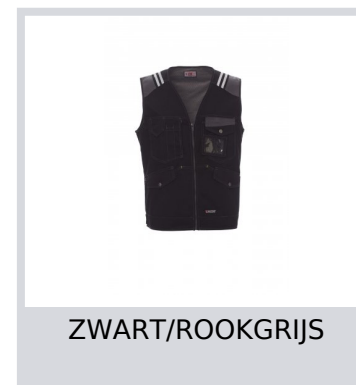

TUCSON

000317-0064

Herenbodywarmer in twee kleuren, voorsluiting met kunststof rits, knoepsluiting in de taille, drie zakken voor met het LOCK SYSTEM, twee als kangoeroezakken met klep en metalen knoop, afneembare, uitvouwbare badgehouder, een multifunctionele borstzak. Reflecterende strepen op de schouders. Nauwsluitend model in jeanstijl. Dry-tech voering.

Samenstelling: 100% COTONE

Aspect: TWILL

Gewicht: 250 GR/MQ

Maten: S-M-L-XL-XXL-3XL

Verpakking: 1/20

GEPRODUCEERD IN: GEPRODUCEERD IN CHINA

HS-CODE: 62113290

Kleuren

Maattabel

International Sizes	XXS		XS		S		M		L		XL		XXL		3XL		4XL		5XL	
IT - DE	36	38	40	42	44	46	48	50	52	54	56	58	60	62	64	66	68	70	72	74
FR - ES	32	34	36	38	40	42	44	46	48	50	52	54	56	58	60	62	64	66	68	70
UK Top	29	30	31	33	34	36	38	39	41	42	44	46	47	48	50	52	53	55	56	58
UK Trousers	25	27	28	29	30	32	33	34	36	38	40	41	43	45	46	48	49	51	52	54
(G) - cm	37	37	38	38	39	39	40	40	41	41	42,5	42,5	44	44	45	45	46	46	47	47
(G) - in	14½	14½	15	15	15½	15½	15¾	15¾	16	16	16¾	16¾	17¼	17¼	17¾	17¾	18	18	18½	18½
(A) - cm	72	76	80	84	88	92	96	100	104	108	112	116	120	124	128	132	136	140	144	148
(A) - in	28	30	31	33	34	36	38	39	41	42	44	46	47	48	50	52	53	55	56	58
(B) - cm	64	68	72	74	76	80	84	88	92	96	100	104	108	112	116	120	124	128	132	136
(B) - in	25	27	28	29	30	32	33	34	36	38	40	41	43	45	46	48	49	51	52	54
(C) - cm	80	84	88	90	92	96	100	104	108	112	116	120	124	128	132	136	140	144	148	152
(C) - in	31	33	34	35	36	38	39	41	42	44	46	47	49	50	52	53	55	56	58	59
(D) - cm	82	82	84	84	85	85	86	86	87	87	88	88	88	88	88	88	89	89	89	89
(D) - in	32	32	33	33	33	33	33	33	34	34	34	34	34	34	34	34	35	35	35	35
(E) - cm	170/181				175/187				175/189											
(E) - in	67/71				69/73				69/75											

Wasvoorschriften

Certificaties

CE I CAT