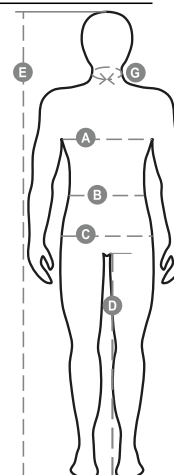

**Samenstelling:** 100% COTONE

**Aspect:** TWILL

**Gewicht:** 250 GR/MQ

**Maten:** S-M-L-XL-XXL-3XL

**Verpakking:** 1/20

**GEPRODUCEERD IN:** GEPRODUCEERD IN CHINA

**HS-CODE:** 62113290

## Maattabel

International Sizes	XXS		XS		S		M		L		XL		XXL		3XL		4XL		5XL	
IT - DE	36	38	40	42	44	46	48	50	52	54	56	58	60	62	64	66	68	70	72	74
FR - ES	32	34	36	38	40	42	44	46	48	50	52	54	56	58	60	62	64	66	68	70
UK Top	29	30	31	33	34	36	38	39	41	42	44	46	47	48	50	52	53	55	56	58
UK Trousers	25	27	28	29	30	32	33	34	36	38	40	41	43	45	46	48	49	51	52	54
<b>(G) - cm</b>	37	37	38	38	39	39	40	40	41	41	42,5	42,5	44	44	45	45	46	46	47	47
<b>(G) - in</b>	14½	14½	15	15	15½	15½	15¾	15¾	16	16	16¾	16¾	17¼	17¼	17¾	17¾	18	18	18½	18½
<b>(A) - cm</b>	72	76	80	84	88	92	96	100	104	108	112	116	120	124	128	132	136	140	144	148
<b>(A) - in</b>	28	30	31	33	34	36	38	39	41	42	44	46	47	48	50	52	53	55	56	58
<b>(B) - cm</b>	64	68	72	74	76	80	84	88	92	96	100	104	108	112	116	120	124	128	132	136
<b>(B) - in</b>	25	27	28	29	30	32	33	34	36	38	40	41	43	45	46	48	49	51	52	54
<b>(C) - cm</b>	80	84	88	90	92	96	100	104	108	112	116	120	124	128	132	136	140	144	148	152
<b>(C) - in</b>	31	33	34	35	36	38	39	41	42	44	46	47	49	50	52	53	55	56	58	59
<b>(D) - cm</b>	82	82	84	84	85	85	86	86	87	87	88	88	88	88	88	88	89	89	89	89
<b>(D) - in</b>	32	32	33	33	33	33	33	33	34	34	34	34	34	34	34	34	35	35	35	35
<b>(E) - cm</b>	170/181				175/187				175/189											
<b>(E) - in</b>	67/71				69/73				69/75											